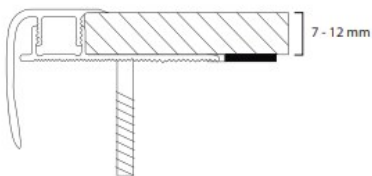

AB K pfer

Un ambiente perfecto.

TERMINACIONES MET LICAS

Terminal 6156

Met lica con chapa de madera.
Tira de 2700 mm.

Cubrejunta 6135

Met lica con chapa de madera.
Tira de 2700 mm.

Cubrejunta SIM 43

Met lica.
Tira de 93 cms.

Cubrejunta SIM 41

Met lica.
Tira de 93 cms.

AB K pfer

Un ambiente perfecto.

TERMINACIONES MET LICAS

Cubrejunta silver

23 mm

Silver Met lica.
Tira de 2400 mm.

Angulo de aluminio

Angulo de aluminio
para pisos de 10 mm y 15 mm.
Tira de 3.000 mm.

Angulo de aluminio

Angulo de aluminio
para pisos de hasta 8 mm.
Tira de 3.000 mm.

Nariz de grada

Lock On Met lica.
Tira de 2400 mm.