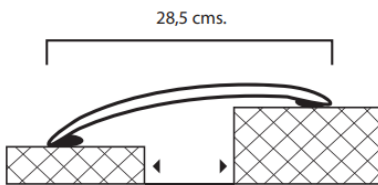

AB K pfer

Un ambiente perfecto.

TERMINACIONES MET LICAS

Terminal 6156

Met lica con chapa de madera.
Tira de 2700 mm.

Cubrejunta 6135

Met lica con chapa de madera.
Tira de 2700 mm.

Cubrejunta SIM 43

Met lica.
Tira de 93 cms.

Cubrejunta SIM 41

Met lica.
Tira de 93 cms.

AB K pfer

Un ambiente perfecto.

TERMINACIONES MET LICAS

Cubrejunta silver

23 mm

Silver Met lica.
Tira de 2400 mm.

Angulo de aluminio

Angulo de aluminio
para pisos de 10 mm y 15 mm.
Tira de 3.000 mm.

Angulo de aluminio

Angulo de aluminio
para pisos de hasta 8 mm.
Tira de 3.000 mm.

Nariz de grada

Lock On Met lica.
Tira de 2400 mm.