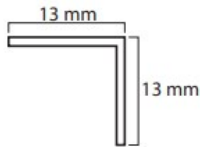

AB K pfer

Un ambiente perfecto.

TERMINACIONES MET LICAS

Terminal 6156

Met lica con chapa de madera.
Tira de 2700 mm.

Cubrejunta 6135

Met lica con chapa de madera.
Tira de 2700 mm.

Cubrejunta SIM 43

Met lica.
Tira de 93 cms.

Cubrejunta SIM 41

Met lica.
Tira de 93 cms.

AB K pfer

Un ambiente perfecto.

TERMINACIONES MET LICAS

Cubrejunta silver

23 mm

Silver Met lica.
Tira de 2400 mm.

Angulo de aluminio

Angulo de aluminio
para pisos de 10 mm y 15 mm.
Tira de 3.000 mm.

Angulo de aluminio

Angulo de aluminio
para pisos de hasta 8 mm.
Tira de 3.000 mm.

Nariz de grada

Lock On Met lica.
Tira de 2400 mm.