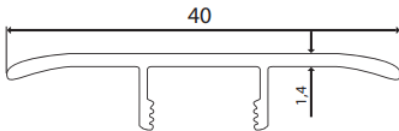

AB K pfer

Un ambiente perfecto.

TERMINACIONES MET LICAS

Terminal 6156

Met lica con chapa de madera.
Tira de 2700 mm.

Cubrejunta 6135

Met lica con chapa de madera.
Tira de 2700 mm.

Cubrejunta SIM 43

Met lica.
Tira de 93 cms.

Cubrejunta SIM 41

Met lica.
Tira de 93 cms.

AB K pfer

Un ambiente perfecto.

TERMINACIONES MET LICAS

Cubrejunta silver

23 mm

Silver Met lica.
Tira de 2400 mm.

Angulo de aluminio

Angulo de aluminio
para pisos de 10 mm y 15 mm.
Tira de 3.000 mm.

Angulo de aluminio

Angulo de aluminio
para pisos de hasta 8 mm.
Tira de 3.000 mm.

Nariz de grada

Lock On Met lica.
Tira de 2400 mm.