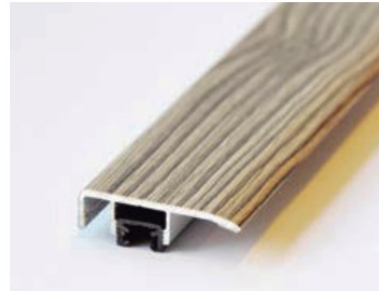

AB K pfer

Un ambiente perfecto.

TERMINACIONES MET LICAS

Terminal 6156

Met lica con chapa de madera.
Tira de 2700 mm.

Cubrejunta 6135

Met lica con chapa de madera.
Tira de 2700 mm.

Cubrejunta SIM 43

Met lica.
Tira de 93 cms.

Cubrejunta SIM 41

Met lica.
Tira de 93 cms.

AB K pfer

Un ambiente perfecto.

TERMINACIONES MET LICAS

Cubrejunta silver

23 mm

Silver Met lica.
Tira de 2400 mm.

Angulo de aluminio

Angulo de aluminio
para pisos de 10 mm y 15 mm.
Tira de 3.000 mm.

Angulo de aluminio

Angulo de aluminio
para pisos de hasta 8 mm.
Tira de 3.000 mm.

Nariz de grada

Lock On Met lica.
Tira de 2400 mm.