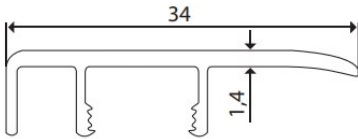

AB K pfer

Un ambiente perfecto.

TERMINACIONES MET LICAS

Terminal 6156

Met lica con chapa de madera.
Tira de 2700 mm.

Cubrejunta 6135

Met lica con chapa de madera.
Tira de 2700 mm.

Cubrejunta SIM 43

Met lica.
Tira de 93 cms.

Cubrejunta SIM 41

Met lica.
Tira de 93 cms.

AB K pfer

Un ambiente perfecto.

TERMINACIONES MET LICAS

Cubrejunta silver

23 mm

Silver Met lica.
Tira de 2400 mm.

Angulo de aluminio

Angulo de aluminio
para pisos de 10 mm y 15 mm.
Tira de 3.000 mm.

Angulo de aluminio

Angulo de aluminio
para pisos de hasta 8 mm.
Tira de 3.000 mm.

Nariz de grada

Lock On Met lica.
Tira de 2400 mm.