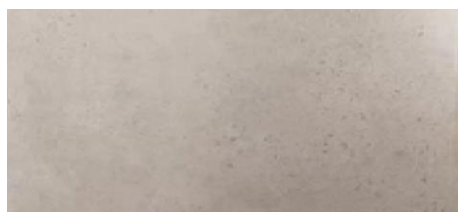

COLECCIÓN
CEMENTO

[VER COLECCIÓN >>](#)

CEMENTO SMOG

Tipo:	Gres Porcelánico
Formato:	30x60 /60x60 cm
Espesor:	9 mm
Terminación:	Natural
Uso:	Piso y muro
Marca:	Pologres Tiles
Procedencia:	India

METALLICA GREY

Tipo:	Gres Porcelánico
Formato:	30x60 / 60x60 cm
Espesor:	9 mm
Terminación:	Natural
Uso:	Piso y muro
Marca:	Pologres Tiles
Procedencia:	India

METALLICA WHITE

Tipo:	Gres Porcelánico
Formato:	30x60 / 60x60 cm
Espesor:	9 mm
Terminación:	Natural
Uso:	Piso y muro
Marca:	Pologres Tiles
Procedencia:	India

COLECCIÓN
PIEDRA

[VER COLECCIÓN >>](#)

PIEDRA BEIGE

Tipo:	Gres Porcelánico
Formato:	30x60 / 60x60 cm
Espesor:	9 mm
Terminación:	Natural
Uso:	Piso y muro
Marca:	ABWoodfloor
Procedencia:	R.P.C

BEIGE CLARO

Tipo:	Gres Porcelánico
Formato:	30x60 / 60x60 cm
Espesor:	9 mm
Terminación:	Natural
Uso:	Piso y muro
Marca:	ABWoodfloor
Procedencia:	R.P.C

GRIS CLARO

Tipo:	Gres Porcelánico
Formato:	30x60 / 60x60 cm
Espesor:	9 mm
Terminación:	Natural
Uso:	Piso y muro
Marca:	ABWoodlfloor
Procedencia:	R.P.C

Inspírate

Con nuestra amplia gama de Gres porcelánicos y diseña espacios únicos.